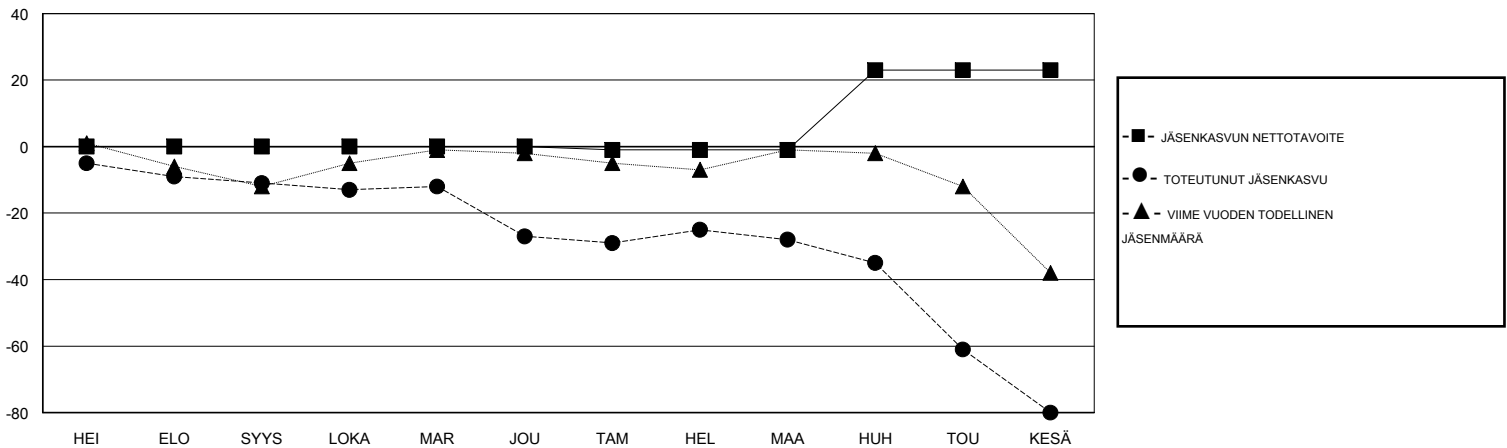

MONTHLY MEMBERSHIP PROGRESS REPORT

District 107 N

Results as of: 06/30/2018

GMT: ANTTI FORSELL

SIJAINI FINLAND

GMT VAALIPIIRI

Klubit				jäsenä			
TULOKSET 2017-2018				TULOKSET 2017-2018			
NELJÄNNES	UUDEN KLUBIN TAVOITE	UUDET KLUBIT	LOPETETUT KLUBIT	NELJÄNNES	JÄSENKASVUN NETTOTAVOITE	TOTEUTUNUT JÄSENKASVU	POISTETUT JÄSENET (mukaan lukien siirrot)
HEI/ELO/SYYS	0	0	0	HEI/ELO/SYYS	0	28	35
LOKA/MAR/JOU	0	0	0	LOKA/MAR/JOU	0	28	40
TAM/HEL/MAA	0	0	0	TAM/HEL/MAA	-1	39	38
HUH/TOU/KESÄ	1	0	0	HUH/TOU/KESÄ	24	15	66

TAVOITTEET JA UUDET KLUBIT, KUMULATIIVINEN

TAVOITTEET JA JÄSENET, KUMULATIIVINEN

LAKKAUTETUT KLUBIT: 0	45 CLUBS OF 75 LISÄNNYT YHDEN TAI USEAMMAN UUTTA JÄSENTÄ	SUKUPUOLIJAKAUMA MIES 1,396 (75.09%) NAINEN 463 (24.91%) Naispuolisten jäsenten prosenttiosuuden tavoite toimivuonna: 25%
ERONNEET JÄSENET KUOLLUT 18 KLUBI LAKKAUTETTU 0 MUUT 161 YHTEENSÄ 179	KLIKKAA TÄSTÄ NÄHDÄKSESI KUMULATIIVISET JÄSENTIEDOT	PERHEJÄSENIÄ YHTEENSÄ 0 PERHEJÄSENET, JOTKA MAKSAVAT PUOLET JÄSENMAKSUSTA 0