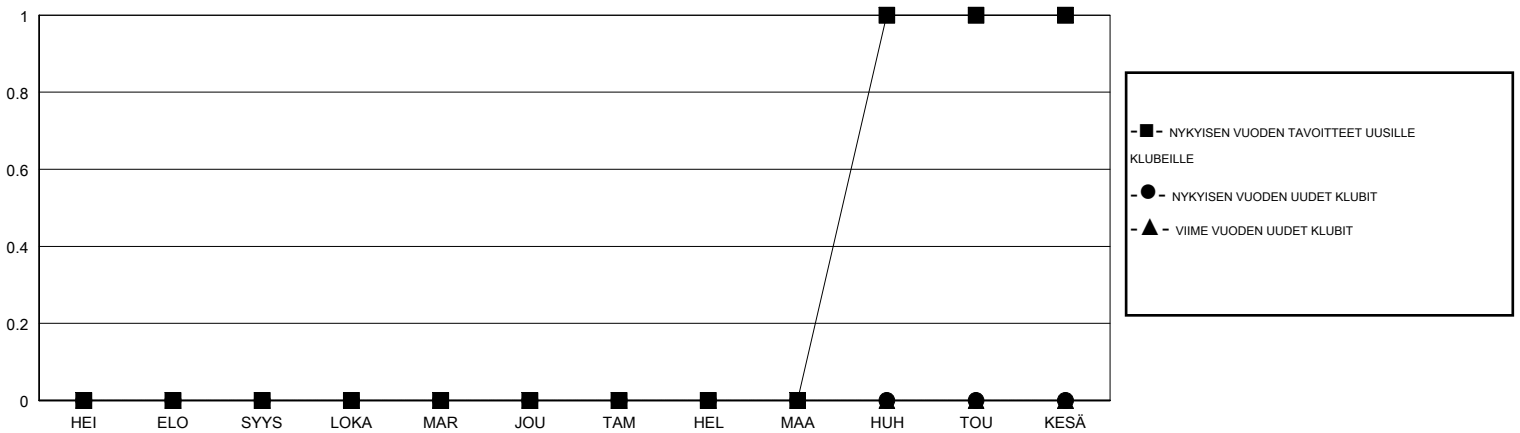

MONTHLY MEMBERSHIP PROGRESS REPORT

District 107 N

Results as of: 06/30/2018

GMT: ANTTI FORSELL

SIJAINI FINLAND

GMT VAALIPIIRI

Klubit				jäsenä			
TULOKSET 2017-2018				TULOKSET 2017-2018			
NELJÄNNES	UUDEN KLUBIN TAVOITE	UUDET KLUBIT	LOPETETUT KLUBIT	NELJÄNNES	JÄSENKASVUN NETTOTAVOITE	TOTEUTUNUT JÄSENKASVU	POISTETUT JÄSENET (mukaan lukien siirrot)
HEI/ELO/SYYS	0	0	0	HEI/ELO/SYYS	0	28	35
LOKA/MAR/JOU	0	0	0	LOKA/MAR/JOU	0	28	40
TAM/HEL/MAA	0	0	0	TAM/HEL/MAA	-1	39	38
HUH/TOU/KESÄ	1	0	0	HUH/TOU/KESÄ	24	15	66

TAVOITTEET JA UUDET KLUBIT, KUMULATIIVINEN

TAVOITTEET JA JÄSENET, KUMULATIIVINEN

LAKKAUTETUT KLUBIT: 0	45 CLUBS OF 75 LISÄNNYT YHDEN TAI USEAMMAN UUTTA JÄSENTÄ	SUKUPUOLIJAKAUMA MIES 1,396 (75.09%) NAINEN 463 (24.91%) Naispuolisten jäsenten prosenttiosuuden tavoite toimivuonna: 25%
ERONNEET JÄSENET KUOLLUT 18 KLUBI LAKKAUTETTU 0 MUUT 161 YHTEENSÄ 179	KLIKKAA TÄSTÄ NÄHDÄKSESI KUMULATIIVISET JÄSENTIEDOT	PERHEJÄSENIÄ YHTEENSÄ 0 PERHEJÄSENET, JOTKA MAKSAVAT PUOLET JÄSENMAKSUSTA 0